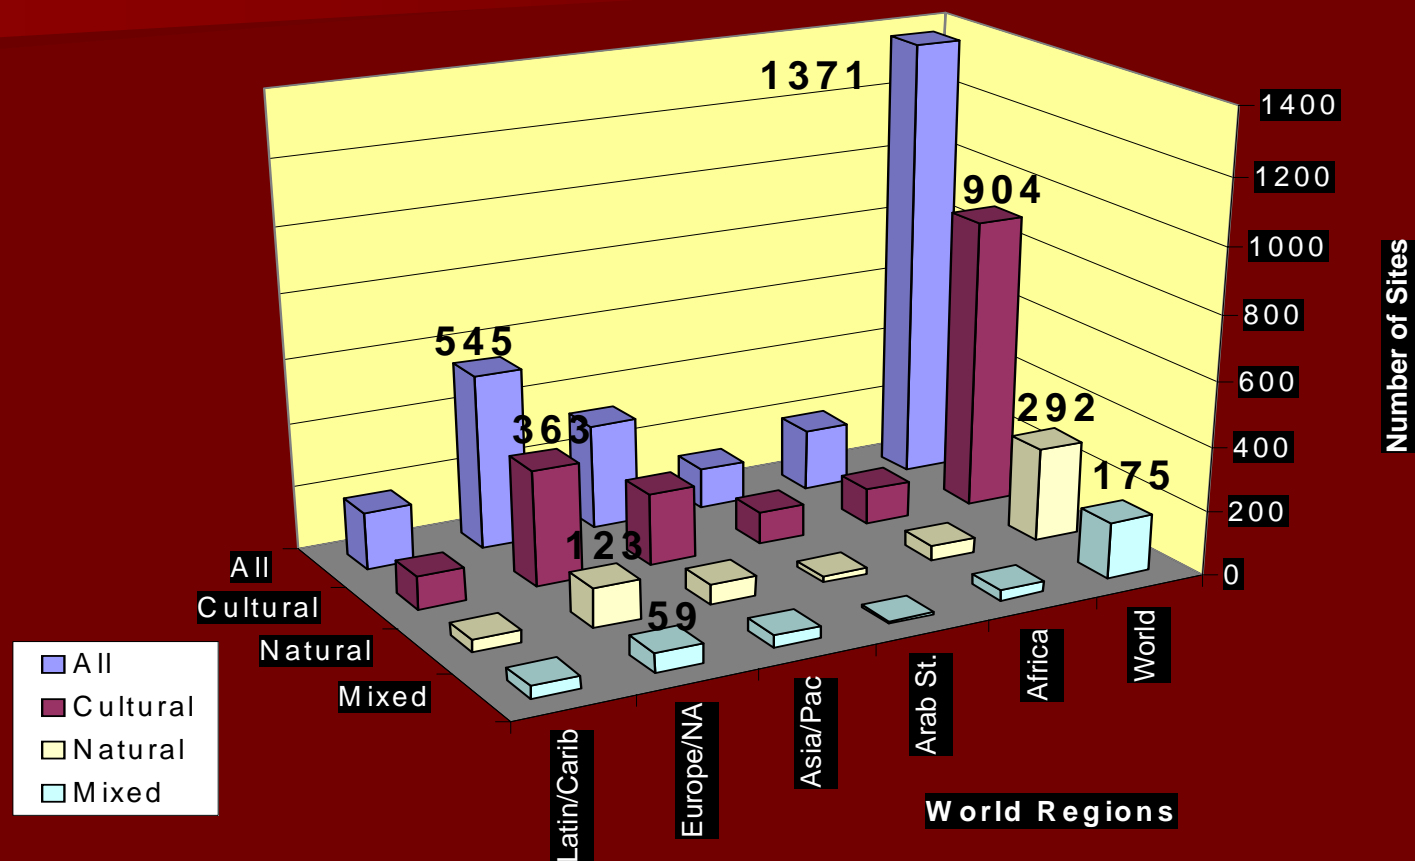

ANSAMBLUL CALEA EROILOR DIN TARGU JIU SI LISTA PATRIMONIULUI MONDIAL UNESCO

- UNESCO si Strategia Globala pentru o Lista Reprezentativa si Echilibrata, 1994
- 1999: Hotararea Ad. Gen. a CPM de a aplica Strategia Globala, cu efecte asupra propunerilor de clasare exclusiv din categoriile sub-reprezentate
- Cairns, 2000: analiza LPM
- Budapesta, 2002: stabilirea categoriilor patrimoniale facand obiectul reprezentativitatii si echilibrului
- 2006: stabilirea unui barem de max. 2 propuneri/tara, din care 1 de patrimoniu natural, si a unui volum analizat de CPM de max. 45 de propuneri/an

ANSAMBLUL CALEA EROILOR DIN TARGU JIU SI LISTA PATRIMONIULUI MONDIAL UNESCO

World Heritage (Tentative) List

conf.dr.arh. Sergiu Nistor, presedinte
ICOMOS Romania

World Heritage List - World Regions

World Heritage Tentative List - World Regions