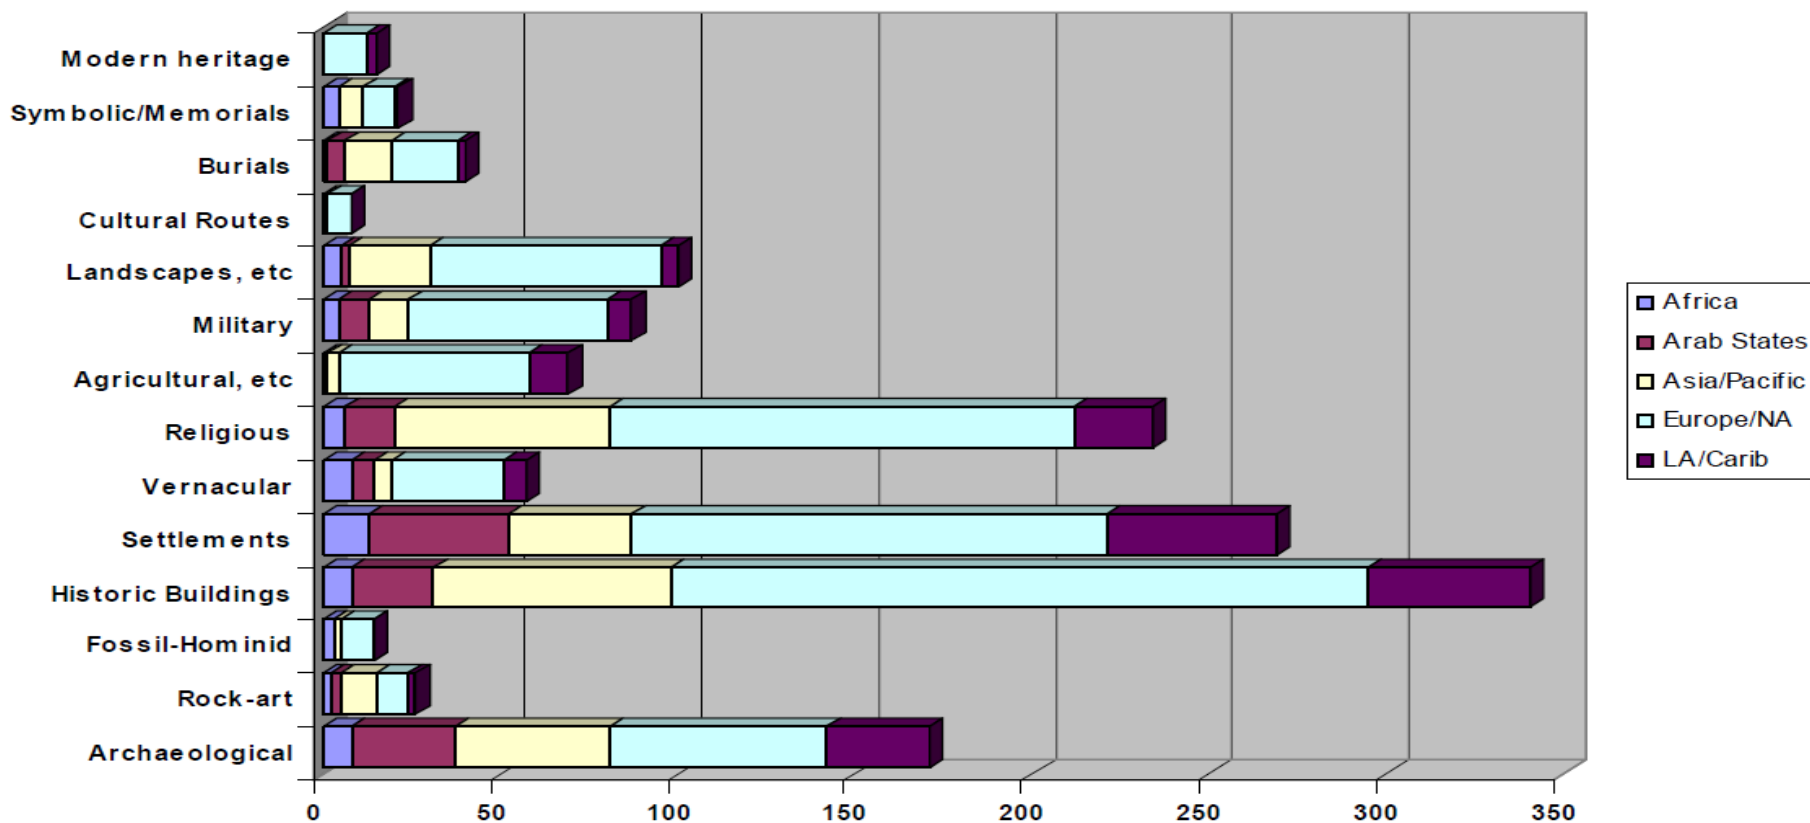

World Heritage List - World Regions

World Heritage Tentative List - World Regions

ANSAMBLUL CALEA EROILOR DIN TARGU JIU SI LISTA PATRIMONIULUI MONDIAL UNESCO

European World Heritage per European Sub-Regions

European Tentative World Heritage per European Sub-Regions

ANSAMBLUL CALEA EROILOR DIN TARGU JIU SI LISTA PATRIMONIULUI MONDIAL UNESCO

Figure A2: World Heritage List, totals by category

ANSAMBLUL CALEA EROILOR DIN TARGU JIU SI LISTA PATRIMONIULUI MONDIAL UNESCO