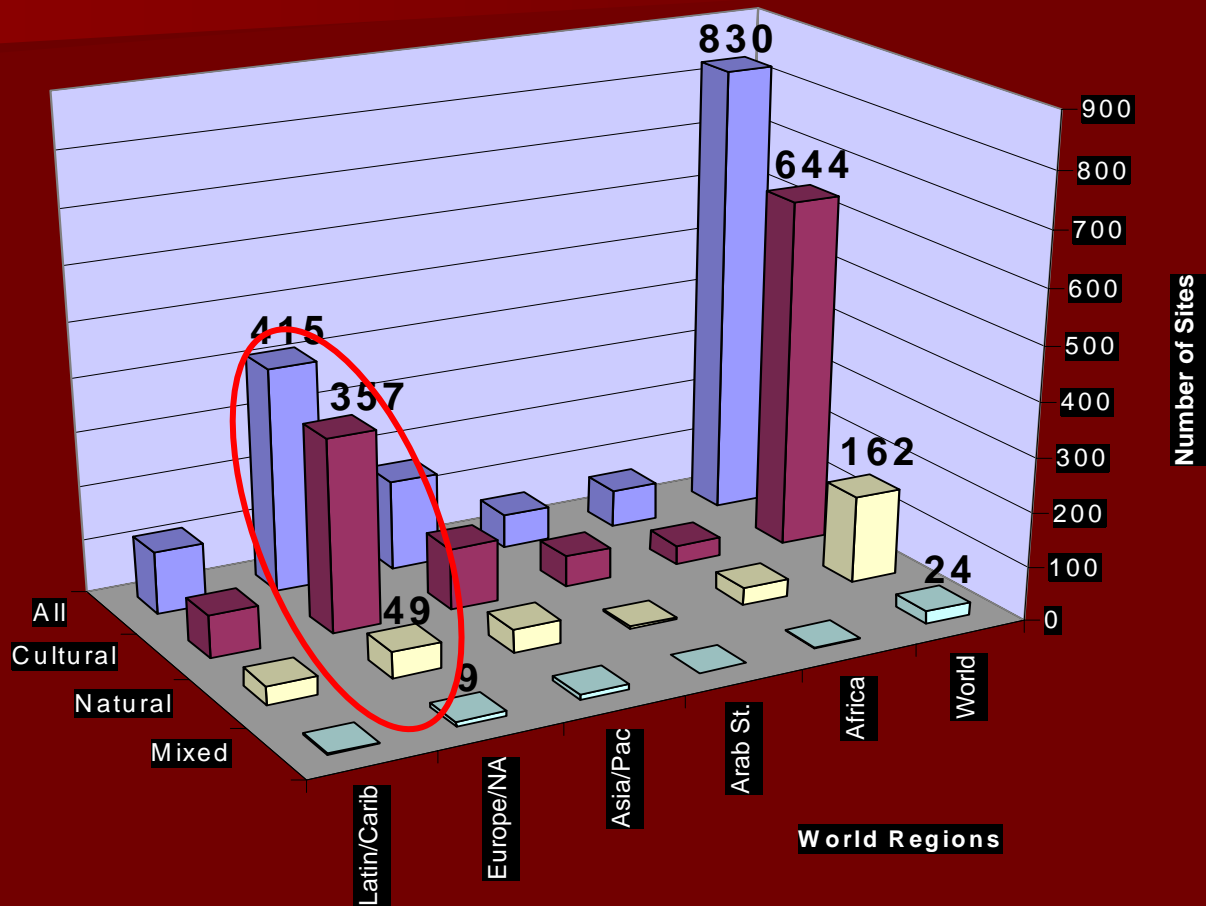

World Heritage List - World Regions