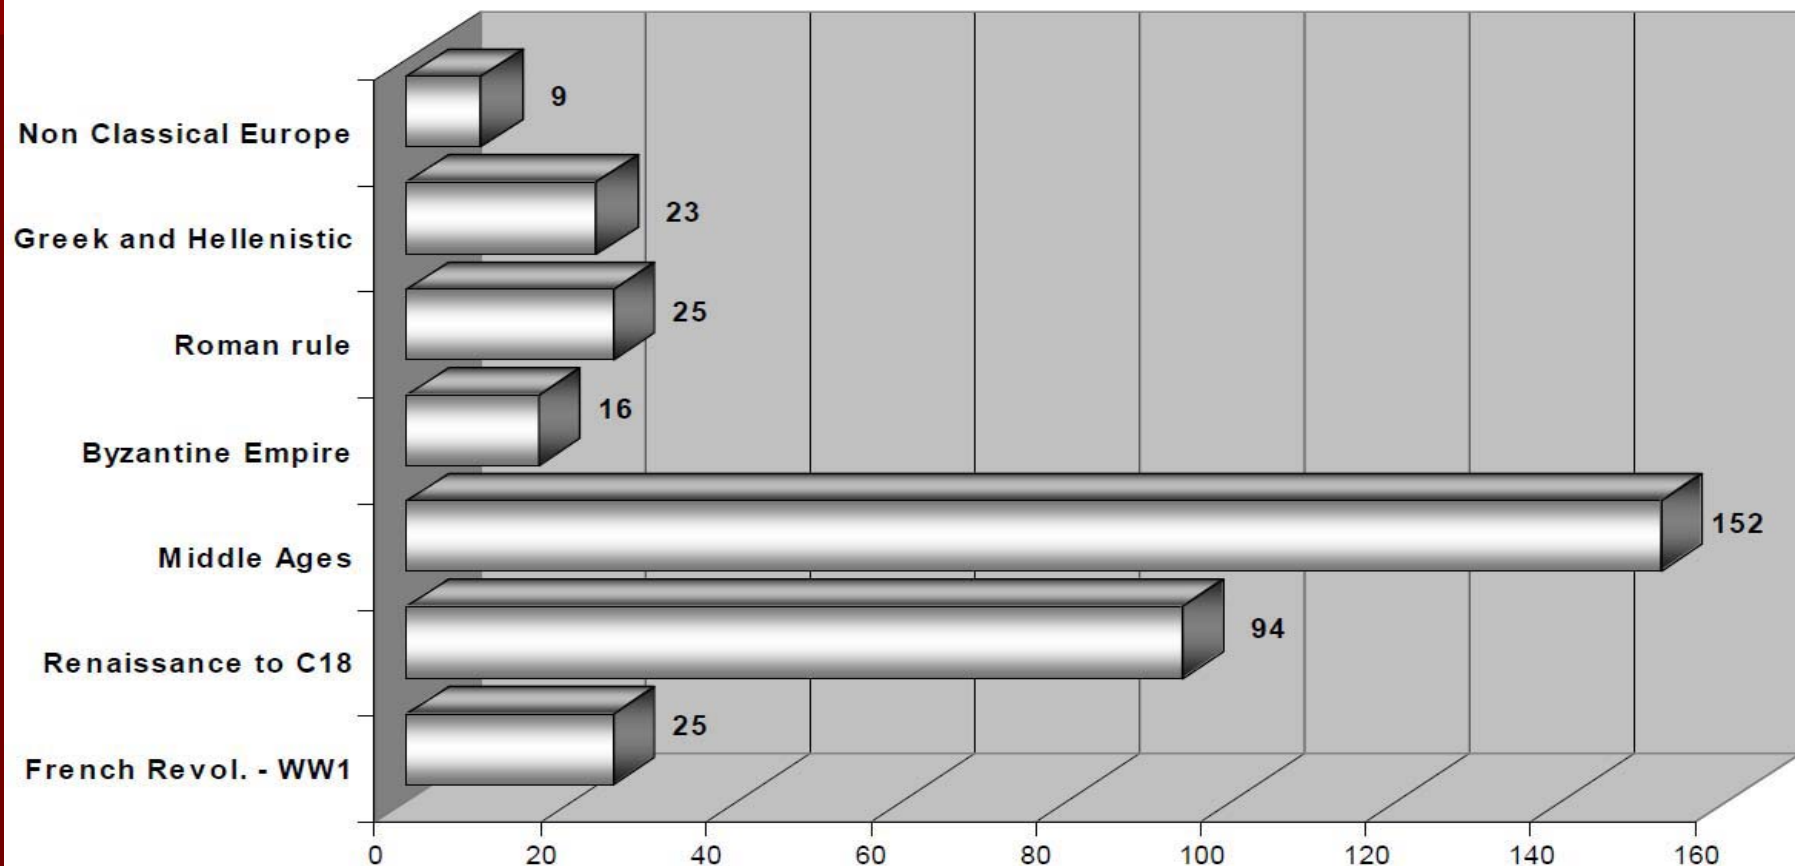

ANSAMBLUL CALEA EROILOR DIN TARGU JIU SI LISTA PATRIMONIULUI MONDIAL UNESCO

Figure B4, Europe