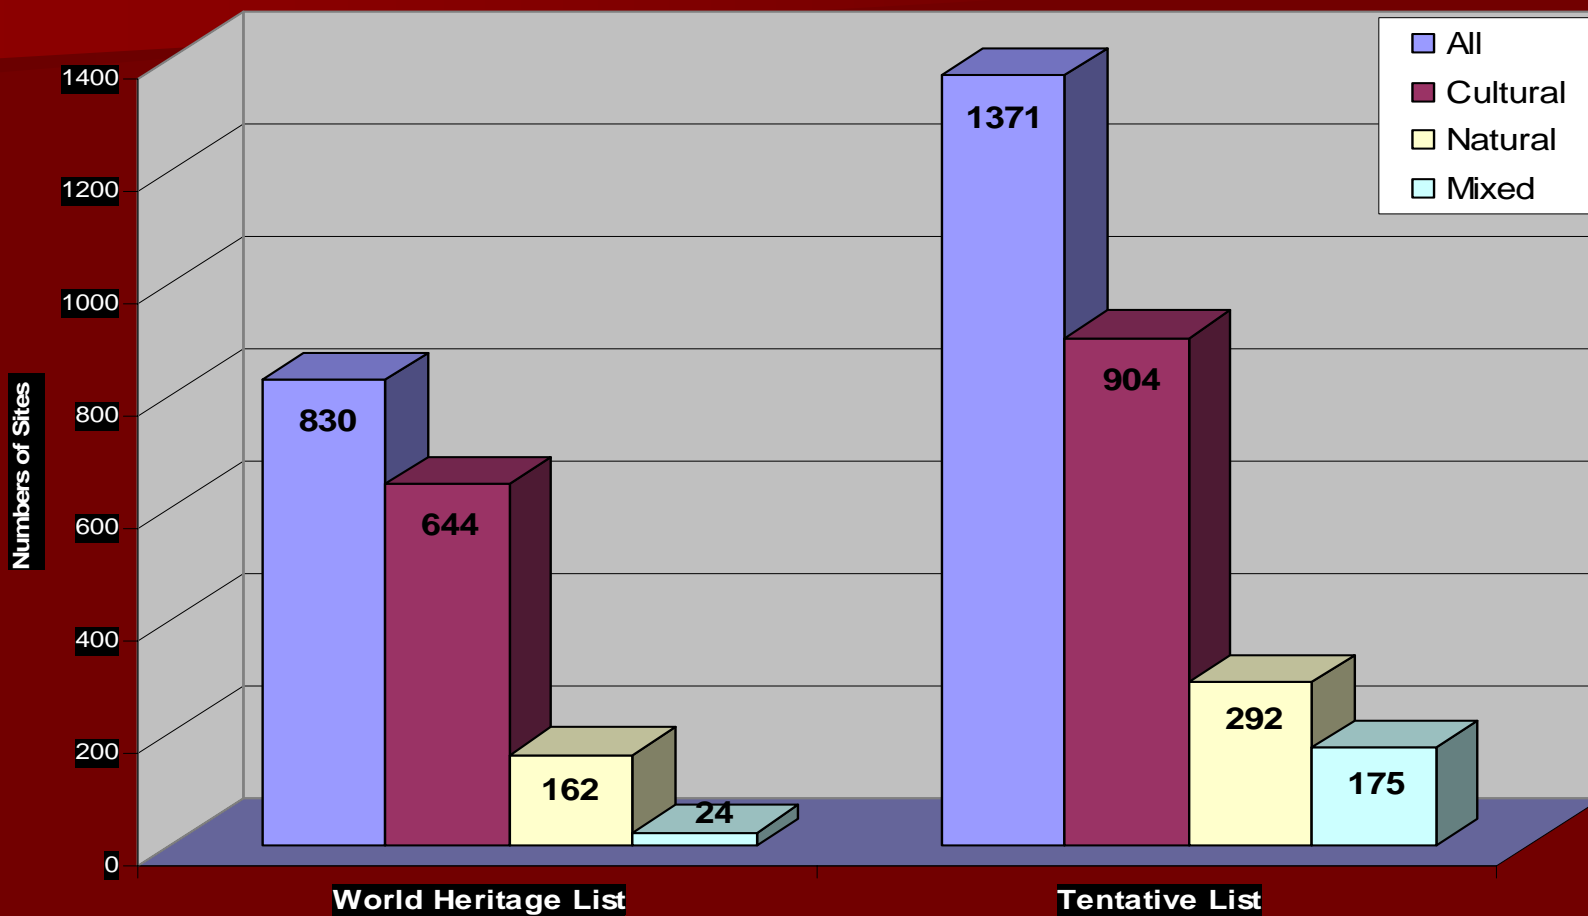

ANSAMBLUL CALEA EROILOR DIN TARGU JIU SI LISTA PATRIMONIULUI MONDIAL UNESCO

World Heritage (Tentative) List

conf.dr.arh. Sergiu Nistor, presedinte
ICOMOS Romania