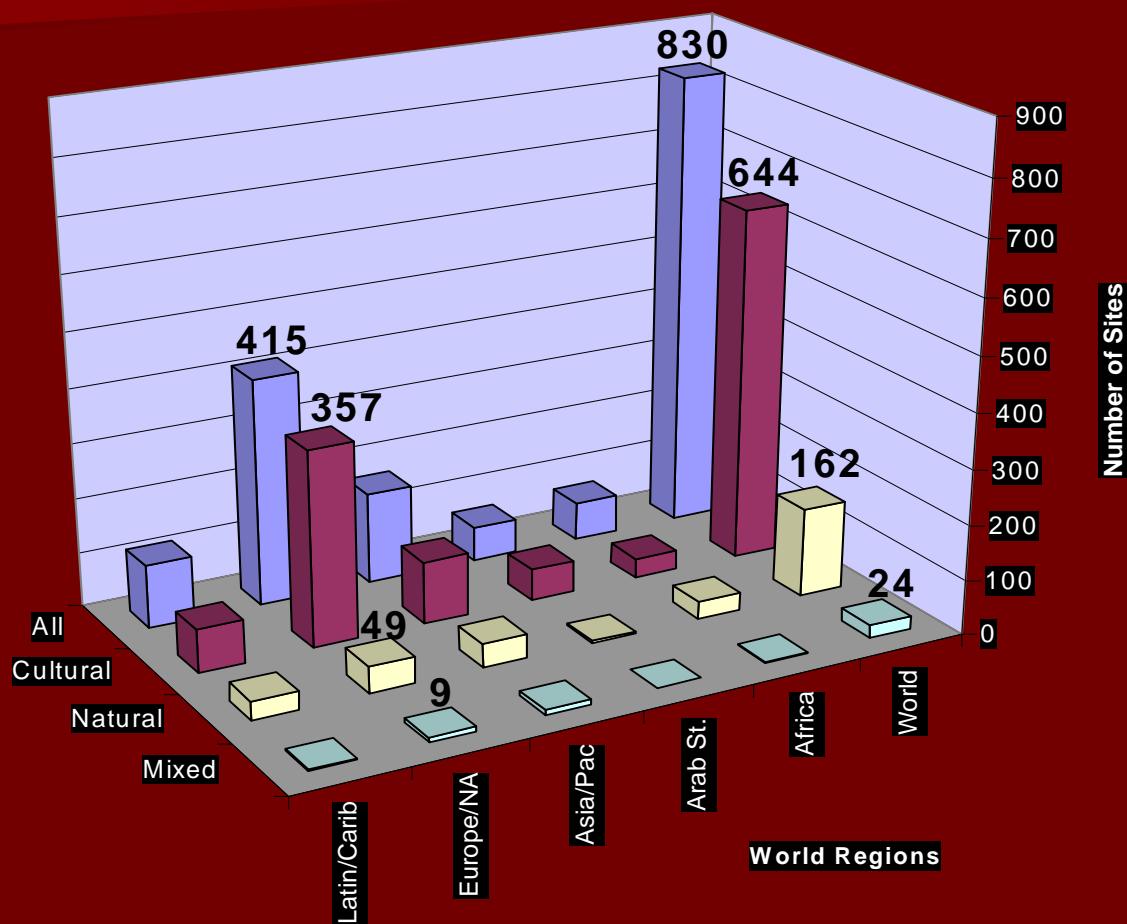

World Heritage List - World Regions