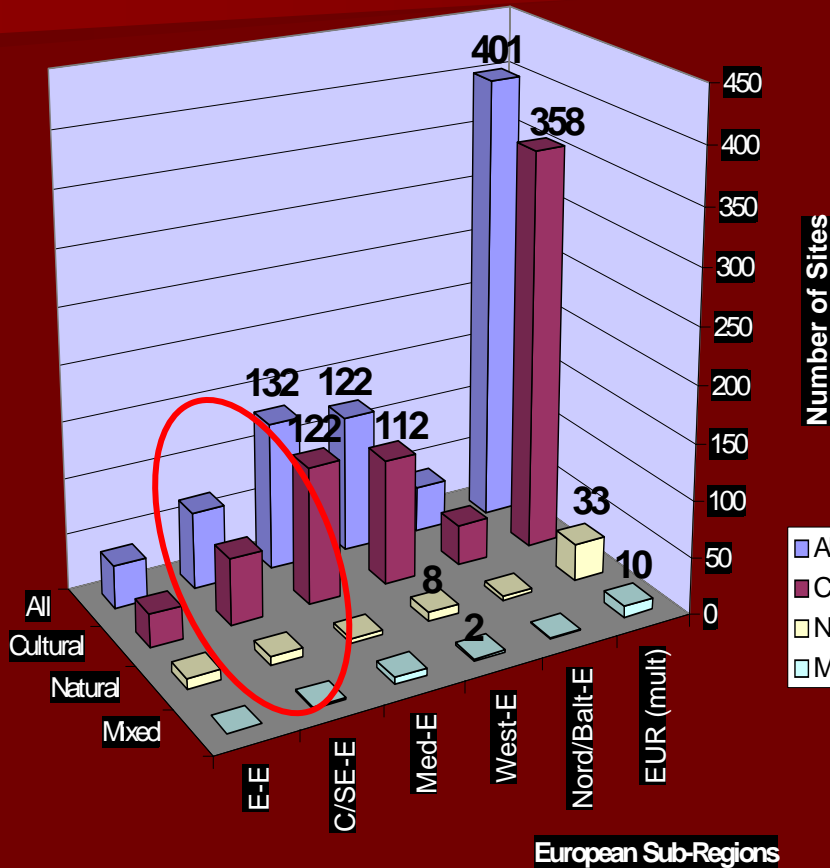

World Heritage List - World Regions

World Heritage Tentative List - World Regions

ANSAMBLUL CALEA EROILOR DIN TARGU JIU SI LISTA PATRIMONIULUI MONDIAL UNESCO

European World Heritage per European Sub-Regions

European Tentative World Heritage per European Sub-Regions

ANSAMBLUL CALEA EROILOR DIN TARGU JIU SI LISTA PATRIMONIULUI MONDIAL UNESCO

Figure A2: World Heritage List, totals by category

ANSAMBLUL CALEA EROILOR DIN TARGU JIU SI LISTA PATRIMONIULUI MONDIAL UNESCO