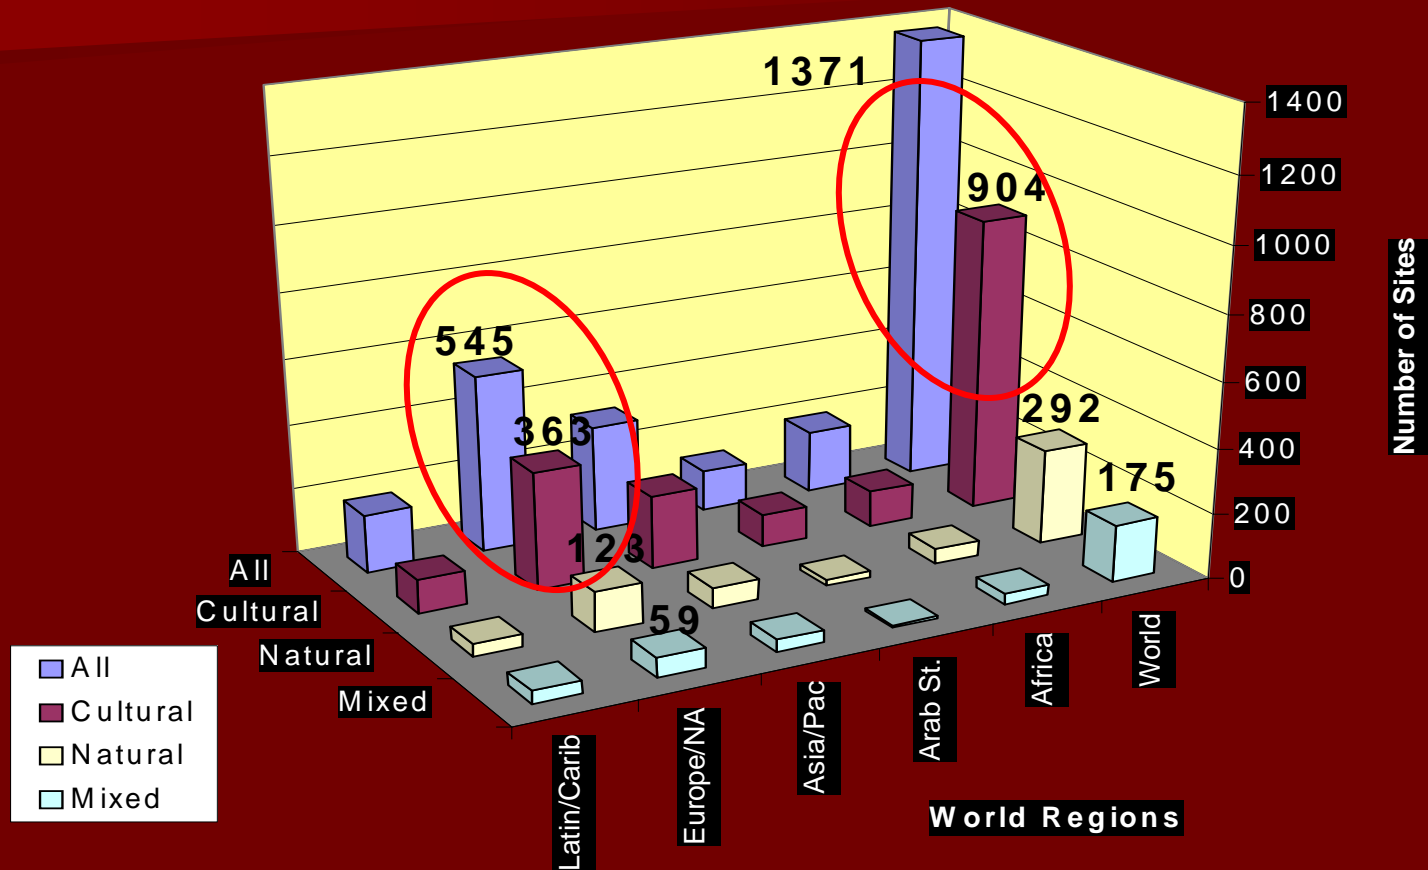

World Heritage Tentative List - World Regions