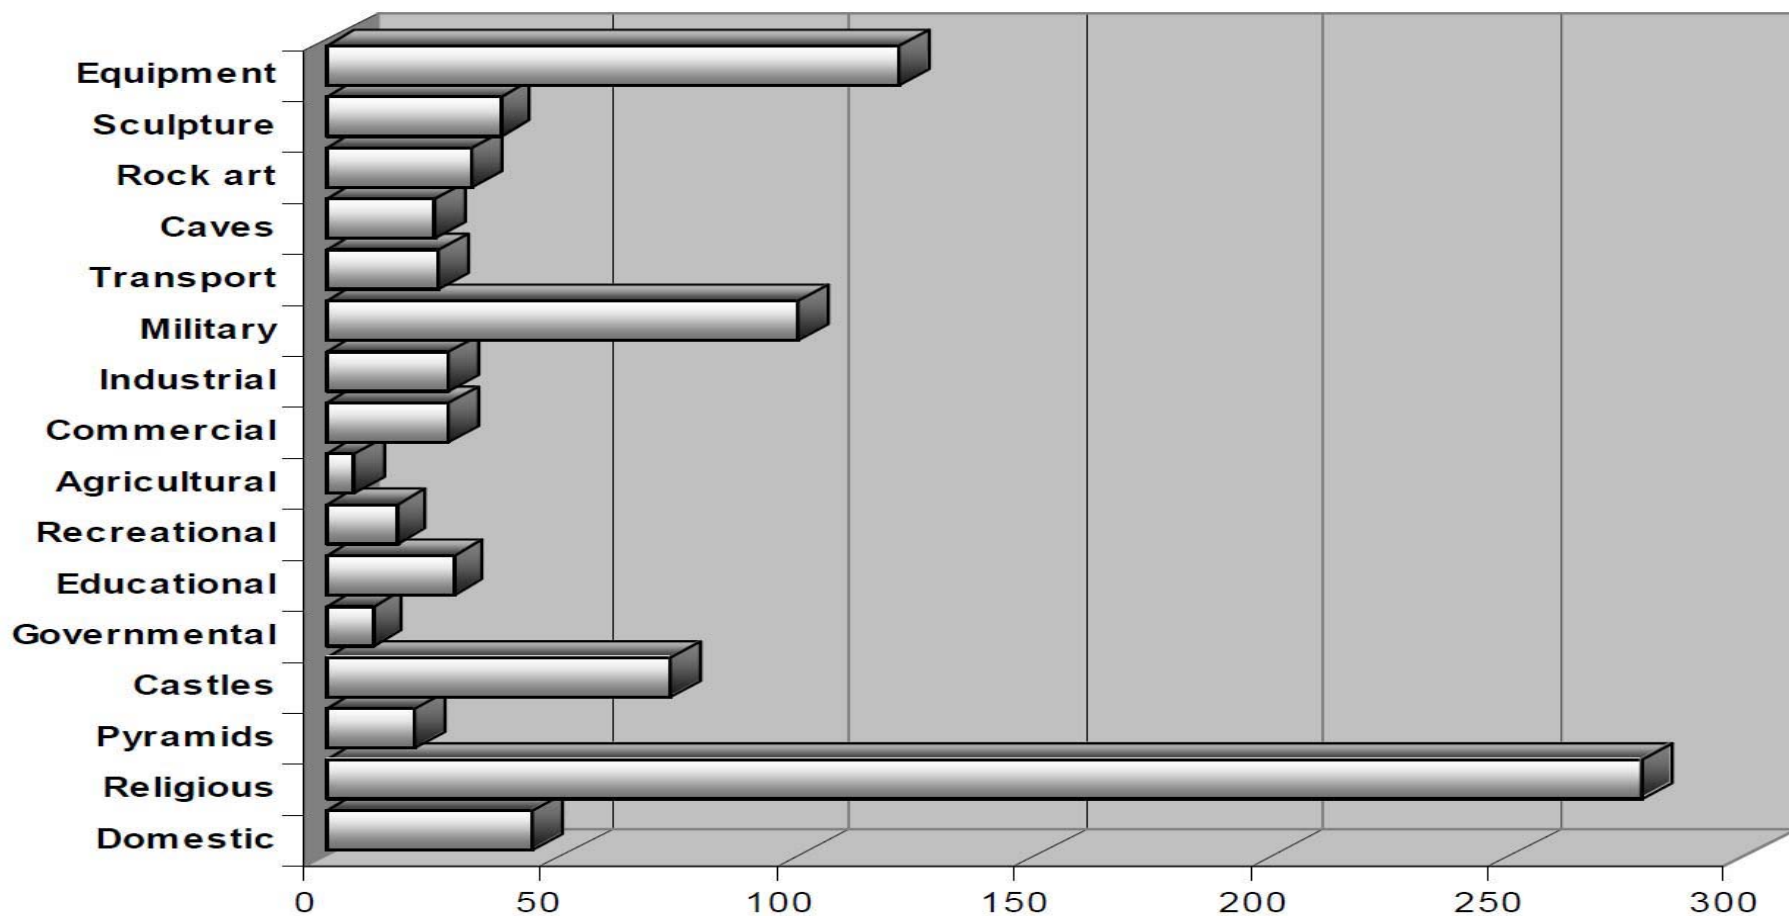

ANSAMBLUL CALEA EROILOR DIN TARGU JIU SI LISTA PATRIMONIULUI MONDIAL UNESCO

Figure C2, Monuments